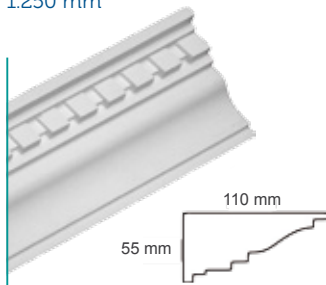

ML5 DOBLE TACO

Longitud:
1.230 mm

45 mm

45 mm

ML6

Longitud:
1.200 mm

60 mm

45 mm

MOLDURAS

ML7

Longitud:
1.220 mm

ML8

Longitud:
1.250 mm

ML9 N

Longitud:
1.250 mm

ML9 V

Longitud:
1.250 mm

ML10

Longitud:
1.250 mm

ML11

Longitud:
1.250 mm

ML12

Longitud:
1.250 mm

ML13