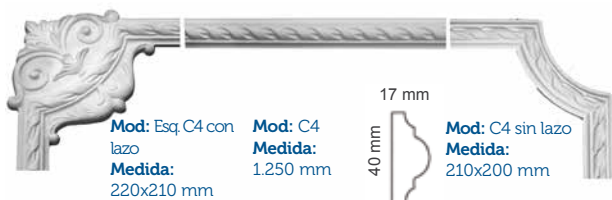

Medida: 60x60 mm

GOTELÉ

Medida: 60x60 mm

FISU

Medida: 60x60 mm/120x60mm

VIRUTA

Medida: 60x60 mm

LISA

Medida: 60x60 mm

VINILO

Medida: 60x60 mm

ESQUINAS Y BAQUETONES

Nº1

Nº3

C1

C2

C3

ESQUINAS Y BAQUETONES

C4

C5

C9

C10

C11

ESQUINAS Y BAQUETONES