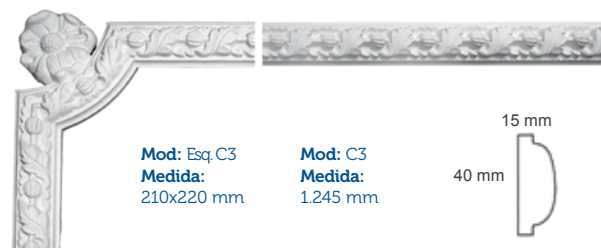

Medida: 60x60 mm

VINILO

Medida: 60x60 mm

ESQUINAS Y BAQUETONES

Nº1

Nº3

C1

C2

C3

ESQUINAS Y BAQUETONES

C4

C5

C9

C10

C11

ESQUINAS Y BAQUETONES