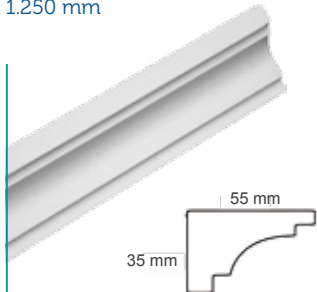

ML5 DOBLE TACO

Longitud:
1.230 mm

45 mm

45 mm

ML6

Longitud:
1.200 mm

60 mm

45 mm

MOLDURAS

ML7

Longitud:
1.220 mm

ML8

Longitud:
1.250 mm

ML9 N

Longitud:
1.250 mm

ML9 V

Longitud:
1.250 mm

ML10

Longitud:
1.250 mm

ML11

Longitud:
1.250 mm

ML12

Longitud:
1.250 mm

ML13