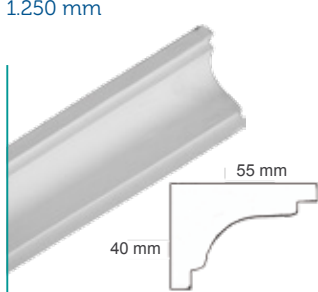

ML5 DOBLE TACO

Longitud:
1.230 mm

45 mm

45 mm

ML6

Longitud:
1.200 mm

60 mm

45 mm

MOLDURAS

ML7

Longitud:
1.220 mm

ML8

Longitud:
1.250 mm

ML9 N

Longitud:
1.250 mm

ML9 V

Longitud:
1.250 mm

ML10

Longitud:
1.250 mm

ML11

Longitud:
1.250 mm

ML12

Longitud:
1.250 mm

ML13