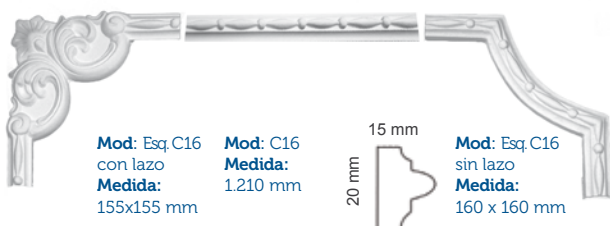

C3

ESQUINAS Y BAQUETONES

C4

C5

C9

C10

C11

ESQUINAS Y BAQUETONES

C12

C13

C14

C15

C16

ESQUINAS Y BAQUETONES

C17

C18

C19

GRECAS

GR5

GR10

BALDAS

1.250 mm
40 x 200 mm
40 x 250 mm
40 x 300 mm
40 x 350 mm
40 x 400 mm
40 x 450 mm
40 x 500 mm

PIEZAS A MEDIDA*

BÓVEDAS